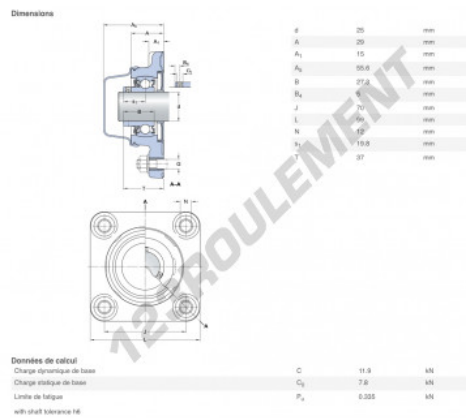

Palier - 4 fixations

F4BC-25M-CPSS-DFH-SKF - F4BC-25M-CPSS-DFH-SKF

<https://www.123roulement.ca/roulement-palier/paliers/palier-fonte-4/f4bc-25m-cpss-dfh-skf>

CARACTÉRISTIQUES PRODUIT

Marque	SKF
N° Ean13	7316577858467
Diamètre de l'arbre	25 mm
Diamètre de l'arbre	0.984" inch
Nb de fixation	4
Serrage	Bague de blocage excentrique
Entraxe de fixation	70 mm
Entraxe de fixation	2.756" inch
Vitesse limite	700 rpm
Matière	POLYPROPYLÈNE ALIMENTAIRE
Poids	380 g
Charge dynamique	11.9 kN
Charge statique	7.8 kN
Conditionnement	1
Norme	Sans norme