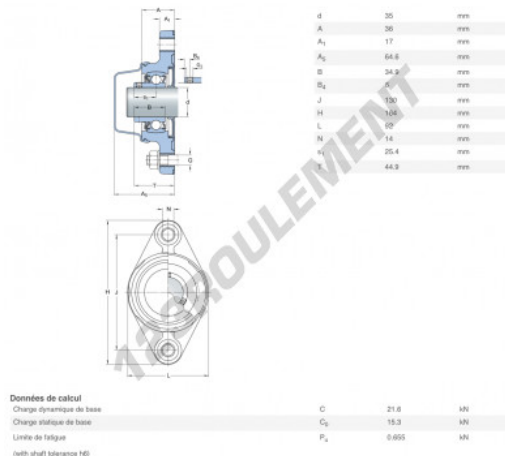

## Palier - 2 fixations

### F2BC-35M-CPSS-DFH-SKF - F2BC-35M-CPSS-DFH-SKF

<https://www.123roulement.ca/roulement-palier/paliers/palier-fonte-2/f2bc-35m-cpss-dfh-skf>

## CARACTÉRISTIQUES PRODUIT

Marque	SKF
N° Ean13	7316577855985
Diamètre de l'arbre	35 mm
Nb de fixation	2
Serrage	Bague de blocage excentrique
Entraxe de fixation	130 mm
Vitesse limite	500 rpm
Matière	POLYPROPYLÈNE ALIMENTAIRE
Poids	700 g
Charge dynamique	21.6 kN
Charge statique	15.3 kN
Conditionnement	1
Norme	Sans norme