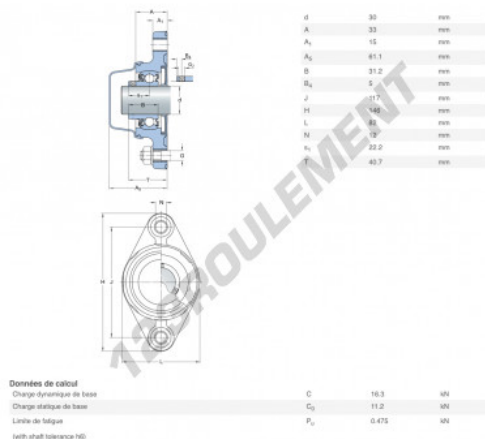

Palier - 2 fixations

F2BC-30M-CPSS-DFH-SKF - F2BC-30M-CPSS-DFH-SKF

<https://www.123roulement.ca/roulement-palier/paliers/palier-fonte-2/f2bc-30m-cpss-dfh-skf>

CARACTÉRISTIQUES PRODUIT

Marque	SKF
N° Ean13	7316577829054
Diamètre de l'arbre	30 mm
Diamètre de l'arbre	1.181" inch
Nb de fixation	2
Serrage	Bague de blocage excentrique
Entraxe de fixation	117 mm
Entraxe de fixation	4.606" inch
Matière	POLYPROPYLÈNE ALIMENTAIRE
Conditionnement	1