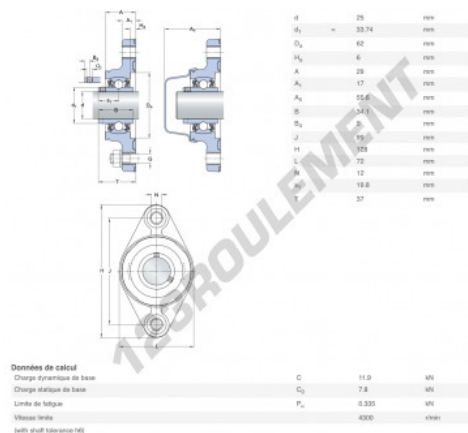

Palier - 2 fixations F2BC-25M-TPSS-SKF - F2BC-25M-TPSS-SKF

<https://www.123roulement.ca/roulement-palier/paliers/palier-fonte-2/f2bc-25m-tpss-skf>

CARACTÉRISTIQUES PRODUIT

| | |
|---------------------|------------------------------|
| Marque | SKF |
| N° Ean13 | 7316577858726 |
| Diamètre de l'arbre | 25 mm |
| Nb de fixation | 2 |
| Serrage | Bague de blocage excentrique |
| Entraxe de fixation | 99 mm |
| Matière | POLYPROPYLÈNE ALIMENTAIRE |
| Poids | 290 g |
| Conditionnement | 1 |
| Norme | Sans norme |