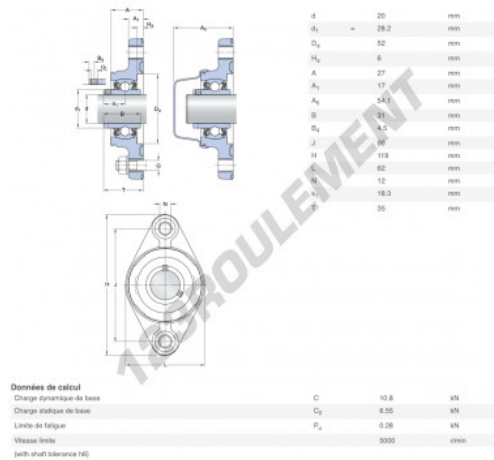

**Palier - 2 fixations**  
**F2BC-25M-CPSS-DFH-SKF - F2BC-25M-CPSS-DFH-SKF**  
<https://www.123roulement.ca/roulement-palier/paliers/palier-fonte-2/f2bc-25m-cpss-dfh-skf>

**CARACTÉRISTIQUES PRODUIT**

Marque	SKF
N° Ean13	7316577858474
Diamètre de l'arbre	25 mm
Nb de fixation	2
Serrage	Bague de blocage excentrique
Entraxe de fixation	99 mm
Matière	POLYPROPYLÈNE ALIMENTAIRE
Conditionnement	1