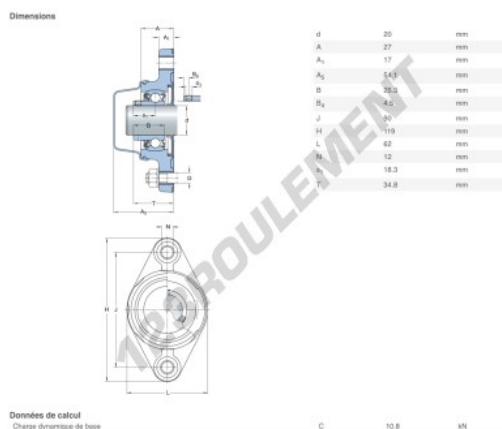

Palier - 2 fixations

F2BC-20M-CPSS-DFH-SKF - F2BC-20M-CPSS-DFH-SKF

<https://www.123roulement.ca/roulement-palier/paliers/palier-fonte-2/f2bc-20m-cpss-dfh-skf>

CARACTÉRISTIQUES PRODUIT

Marque	SKF
N° Ean13	7316577845351
Diamètre de l'arbre	20 mm
Nb de fixation	2
Serrage	Bague de blocage excentrique
Entraxe de fixation	90 mm
Matière	POLYPROPYLÈNE ALIMENTAIRE
Poids	280 g
Charge dynamique	10.8 kN
Charge statique	6.55 kN
Conditionnement	1
Norme	Sans norme