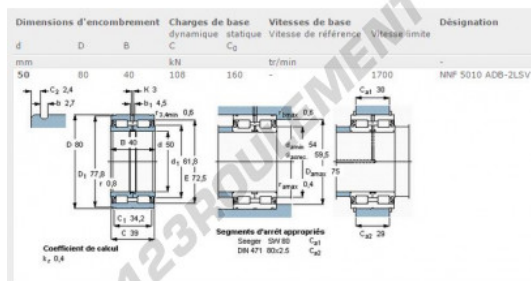

Roulement à rouleaux

NNF5010-ADB-2LSV-SKF - NNF5010-ADB-2LSV-SKF

<https://www.123roulement.ca/roulement-palier/roulement-rouleaux/rouleaux/nnf5010-adb-2lsv-skf>

CARACTÉRISTIQUES PRODUIT

Marque	SKF
N° Ean13	7316572507759
Diam. intérieur	50 mm
Diam. extérieur	80 mm
Épaisseur	40 mm
Poids	760 g
Conditionnement	1