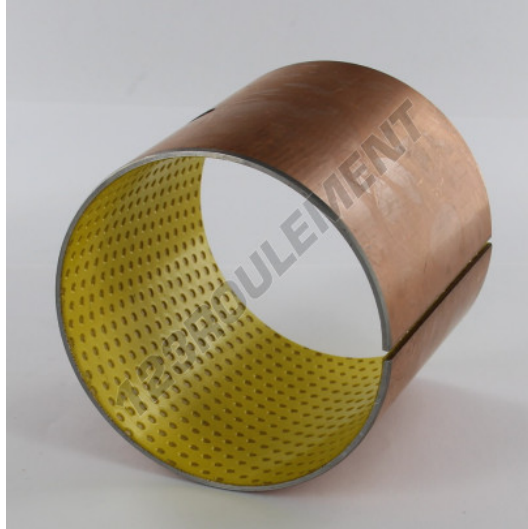

Bague lisse PAP PAP9090-P20 - PAP9090-P20

<https://www.123roulement.ca/accessoire/bague/lisse-pap/pap9090-p20>

CARACTÉRISTIQUES PRODUIT

Marque	GEN
Diam. intérieur	90 mm
Diam. intérieur	3.543" inch
Diam. extérieur	95 mm
Diam. extérieur	3.74" inch
Epaisseur	90 mm
Epaisseur	3.543" inch
Type	PAP
Poids	415 g
Conditionnement	1