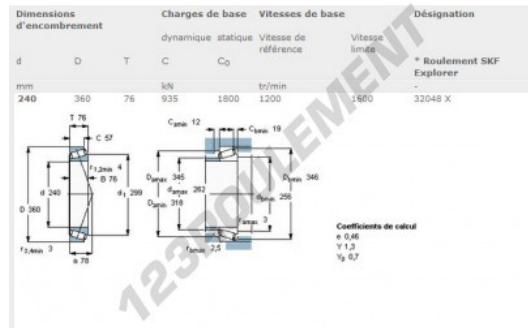

Roulement conique 32048X-SKF - 32048X-SKF

<https://www.123roulement.ca/roulement-palier/roulement-rouleaux/conique/32048x-skf>

CARACTÉRISTIQUES PRODUIT

Marque	SKF
N° Ean13	7316577005830
Diam. intérieur	240 mm
Diam. extérieur	360 mm
Épaisseur	76 mm
Conditionnement	1