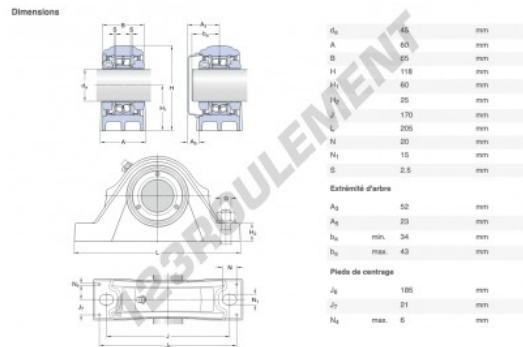

Palier - 2 fixations SYNT45-L-SKF - SYNT45-L-SKF

<https://www.123roulement.ca/roulement-palier/paliers/palier-fonte-2/synt45-l-skf>

CARACTÉRISTIQUES PRODUIT

Marque	SKF
N° Ean13	7316574443215
Diamètre de l'arbre	45 mm
Nb de fixation	2
Serrage	Bague de blocage excentrique
Entraxe de fixation	170 mm
Matière	fonte
Conditionnement	1