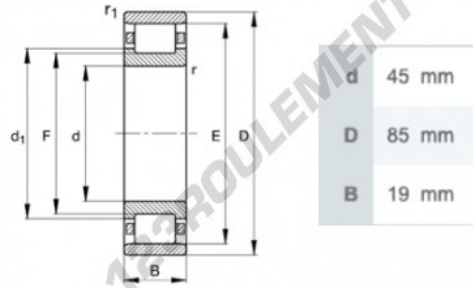

Roulement à rouleaux N209-E-TVP2-C4-FAG - N209-E-TVP2-C4-FAG

<https://www.123roulement.ca/roulement-palier/roulement-rouleaux/rouleaux/n209-e-tvp2-c4-fag>

CARACTÉRISTIQUES PRODUIT

Marque	FAG
N° Ean13	3616060824806
Diam. intérieur	45 mm
Diam. extérieur	85 mm
Épaisseur	19 mm
Conditionnement	1