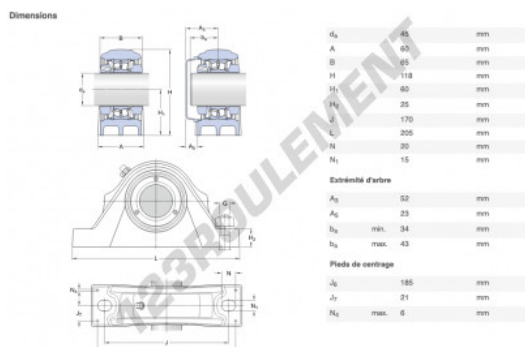

Palier - 2 fixations SYNT45-F-SKF - SYNT45-F-SKF

<https://www.123roulement.ca/roulement-palier/paliers/palier-fonte-2/synt45-f-skf>

CARACTÉRISTIQUES PRODUIT

Marque	SKF
N° Ean13	7316574304776
Diamètre de l'arbre	45 mm
Nb de fixation	2
Serrage	Concentra
Entraxe de fixation	170 mm
Matière	fonte
Poids	4000 g
Conditionnement	1