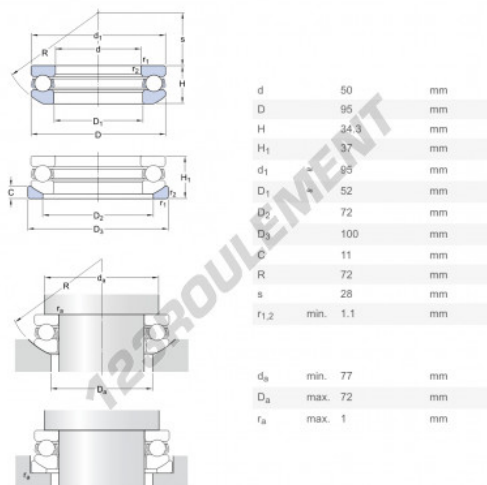

Butée à billes 53310-U310-SKF - 53310-U310-SKF

<https://www.123roulement.ca/roulement-palier/roulement-bille/butee/53310-u310-skf>

CARACTÉRISTIQUES PRODUIT

Marque	SKF
N° Ean13	3616060823410
Diam. intérieur	50 mm
Diam. intérieur	1.969" inch
Diam. extérieur	95 mm
Diam. extérieur	3.74" inch
Epaisseur	34.3 mm
Epaisseur	1.35" inch
Charge dynamique	81.9 kN
Charge statique	170 kN
Conditionnement	1