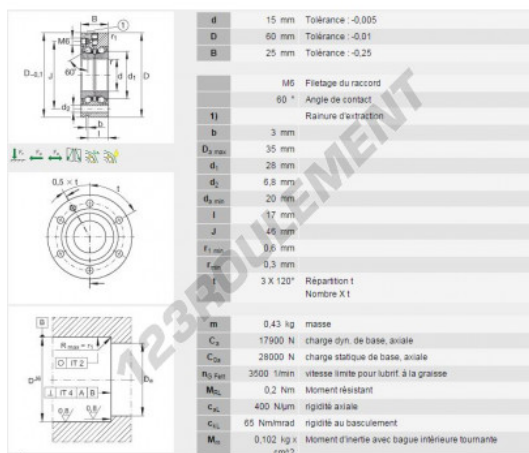

## Roulement à bille simple rangée ZKLF1560-2RS-INA - ZKLF1560-2RS-INA

<https://www.123roulement.ca/roulement-palier/roulement-bille/simple-rangee/zklf1560-2rs-ina>

### CARACTÉRISTIQUES PRODUIT

Marque	INA
N° Ean13	3663952123110
Diam. intérieur	15 mm
Diam. intérieur	0.591" inch
Étanchéité	Joint des deux côtés
Diam. extérieur	60 mm
Diam. extérieur	2.362" inch
Épaisseur	25 mm
Épaisseur	0.984" inch
Poids	370 g
Conditionnement	1