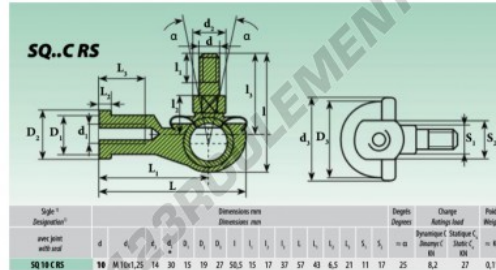

Rotule SQL
SQL010X1.25-C-RS - SQL010X1.25-C-RS
<https://www.123roulement.ca/roulement-palier/rotule/sql/sql010x1.25-c-rs>

CARACTÉRISTIQUES PRODUIT

Marque	GEN
Diam. intérieur	10 mm
Type	SQL
Filetage	Filetage à gauche
Lubrification	sans
Conditionnement	1