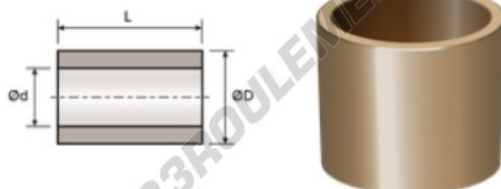

## Bague bronze AS608590 - AS608590

<https://www.123roulement.ca/accessoire/bague/bronze/as608590>

### CARACTÉRISTIQUES PRODUIT

Marque	GEN
Diam. intérieur	60 mm
Diam. extérieur	85 mm
Epaisseur	90 mm
Type	BMS
Poids	1580 g
Conditionnement	1

[contact@123roulement.ca](mailto:contact@123roulement.ca)

+33 359 360 490