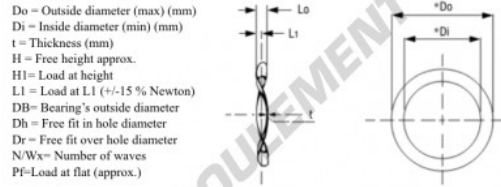

Rondelle ondulée compression WSW-CT-39.1-33A-0.50-4 - W1539020A

<https://www.123roulement.ca/accessoire/rondelle/rondelle-ondulee-compression/w1539020a>

Wave Spring Washers - Compression Type

Part Number	Di (mm)	Do (mm)	T (mm)	Wx	Pf (N)	R (N/mm)	Lo (mm)	Db (mm)
W1539-020A	33.0	39.1	0.50	4	666,9	186,3	4,00	40

CARACTÉRISTIQUES PRODUIT

Marque	GEN
Diam. intérieur	33 mm
Diam. extérieur	39.1 mm
Epaisseur	0.5 mm
Poids	1 g
Matière	ACIER
Nombre d'ondulations	4
Conditionnement	1
Charge à plat (approx)	666.9 N
R	186.3 N/mm
Hauteur libre approximative	4 mm
Diamètre du roulement à billes	40 mm