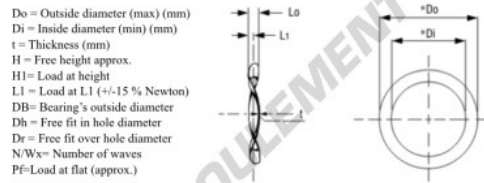

Rondelle ondulée compression WSW-CT-31.7-26.5-0.40-3 - W1248016

<https://www.123roulement.ca/accessoire/rondelle/rondelle-ondulee-compression/w1248016>

Wave Spring Washers - Compression Type

Part Number	Di (mm)	Do (mm)	T (mm)	Wx	Pf (N)	R (N/mm)	Lo (mm)	Db (mm)
W1248-016	26.5	31.7	0.40	3	166.7	44.1	2.00	32

CARACTÉRISTIQUES PRODUIT

Marque	GEN
Diam. intérieur	26.5 mm
Diam. extérieur	31.7 mm
Epaisseur	0.4 mm
Poids	1 g
Matière	ACIER
Nombre d'ondulations	3
Conditionnement	1
Charge à plat (approx)	166.7 N
R	44.1 N/mm
Hauteur libre approximative	2 mm
Diamètre du roulement à billes	32 mm