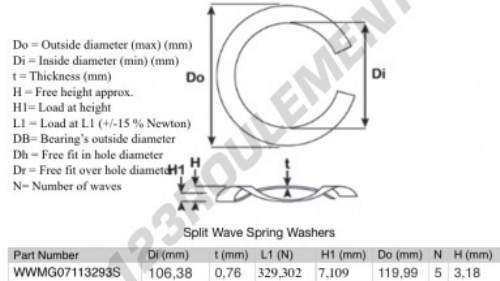

Rondelle ondulée fendue
SWSW-119.99-106.38-0.76-5-SS - WWMG07113293S
<https://www.123roulement.ca/accessoire/rondelle/rondelle-ondulee-fendue/wwmg07113293s>

CARACTÉRISTIQUES PRODUIT

Marque	GEN
Diam. intérieur	106.38 mm
Epaisseur	0.76 mm
Matière	INOX
Conditionnement	1
Charge à L1	329.302 N
Charge en hauteur	7.109
Diamètre extérieur (max)	119.99 mm
Nombre d'ondes	5