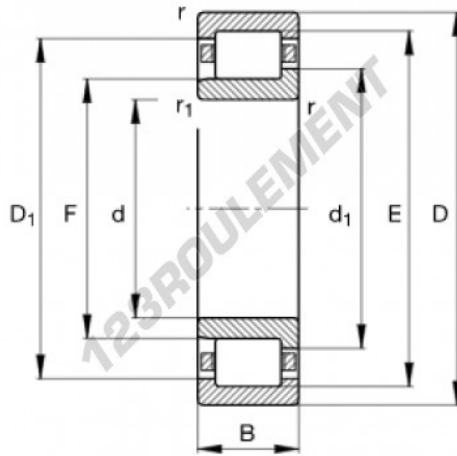

### CARACTÉRISTIQUES PRODUIT

Marque	GEN
Diam. intérieur	80 mm
Diam. extérieur	140 mm
Epaisseur	33 mm
Conditionnement	1

[contact@123roulement.ca](mailto:contact@123roulement.ca)

+33 359 360 490

CRT4 de Lesquin 60 Rue Du Haut De Sainghin 59273 Fretin FRANCE