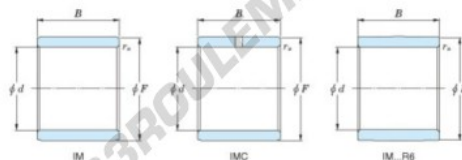

Bague intérieure IM-20620-JTEKT - IM-20620-KOYO

<https://www.123roulement.ca/roulement-palier/roulement-aiguilles/bague-interieure/im-20620-koyo>

Boundary dimensions

Metric combined

Bearing No.	Boundary dimensions(mm)			
	d	F	B	rs
IM 20620	20	25	32	0.35

CARACTÉRISTIQUES PRODUIT

Marque	JTEKT
N° Ean13	3616060801302
Diam. intérieur	20 mm
Diam. extérieur	25 mm
Epaisseur	32 mm
Type	IM...P
Conditionnement	1

contact@123roulement.ca

+33 359 360 490

CRT4 de Lesquin 60 Rue Du Haut De Sainghin 59273 Fretin FRANCE