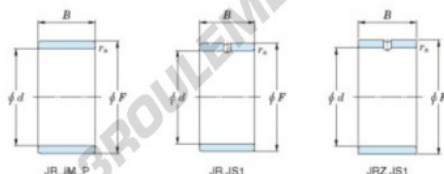

Bague intérieure IM-4906-JTEKT - IM-4906-KOYO

<https://www.123roulement.ca/roulement-palier/roulement-aiguilles/bague-interieure/im-4906-koyo>

Boundary dimensions

Metric series

Bearing No.	Boundary dimensions(mm)			
	d	F	B	rs
IM 4906	30	35	17	0,35

CARACTÉRISTIQUES PRODUIT

Marque	JTEKT
N° Ean13	3616060799937
Diam. intérieur	30 mm
Diam. extérieur	35 mm
Epaisseur	17 mm
Type	IM...P
Conditionnement	1

contact@123roulement.ca

+33 359 360 490

CRT4 de Lesquin 60 Rue Du Haut De Sainghin 59273 Fretin FRANCE