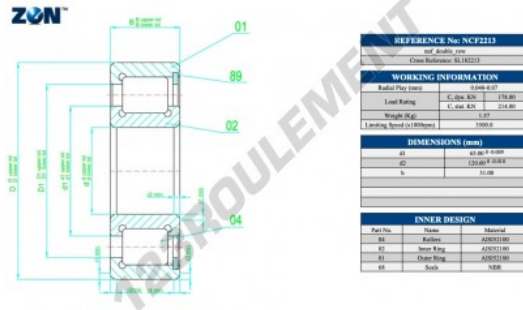

Roulement à rouleaux NCF2213-ZEN - NCF2213-ZEN

<https://www.123roulement.ca/roulement-palier/roulement-rouleaux/rouleaux/ncf2213-zen>

CARACTÉRISTIQUES PRODUIT

Marque	ZEN
N° Ean13	3616060799579
Diam. intérieur	65 mm
Diam. extérieur	120 mm
Epaisseur	31 mm
Vitesse limite	3500 rpm
Poids	1.57 g
Charge dynamique	178 kN
Charge statique	214 kN
Conditionnement	1
Norme	Sans norme