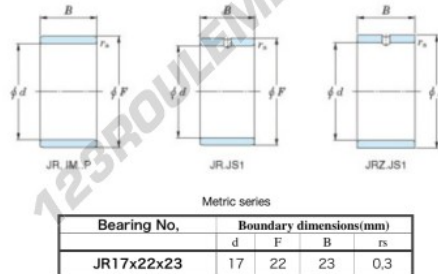

Bague intérieure JR17X22X23-JTEKT - JR17X22X23-KOYO

<https://www.123roulement.ca/roulement-palier/roulement-aiguilles/bague-interieure/jr17x22x23-koyo>

Boundary dimensions

CARACTÉRISTIQUES PRODUIT

Marque	JTEKT
N° Ean13	3616060799258
Diam. intérieur	17 mm
Diam. extérieur	22 mm
Epaisseur	23 mm
Type	JR
Conditionnement	1