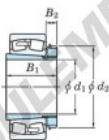

Roulement à rotules sur rouleaux 23234RHAK-H2334-JTEKT - 23234RHAK-H2334-KOYO

<https://www.123roulement.ca/roulement-palier/roulement-rouleaux/rotules/23234rhak-h2334-koyo>

Boundary dimensions

Bearing No.	Boundary dimensions (mm)				Basic load ratings (kN)		Limiting speeds (min ⁻¹)	
	d1	d2	B	r (mm)	C0	C0*	Grease lub.	Oil lub.
23234RHAK-H2334	150	310	110	4	1520	1940	1100	1500

CARACTÉRISTIQUES PRODUIT

Marque	JTEKT
N° Ean13	3616060791092
Diam. intérieur	150 mm
Diam. extérieur	310 mm
Epaisseur	110 mm
Vitesse limite	1100 rpm
Charge dynamique	1520 kN
Charge statique	1940 kN
Conditionnement	1