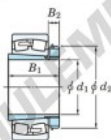

Roulement à rotules sur rouleaux 22220RZK-H320X-JTEKT - 22220RZK-H320X-KOYO

<https://www.123roulement.ca/roulement-palier/roulement-rouleaux/rotules/22220rzk-h320x-koyo>

Boundary dimensions

Bearing No.	Boundary dimensions (mm)			Basic load ratings (kN)		Limiting speeds (min./l)		
	d1	B	B2	C0	C0P	Grease Lub.	Oil Lub.	
22220RZK-H320X	90	180	46	2.1	470	481	2600	3400

CARACTÉRISTIQUES PRODUIT

Marque	JTEKT
N° Ean13	3616060789778
Diam. intérieur	90 mm
Diam. extérieur	180 mm
Epaisseur	46 mm
Vitesse limite	2600 rpm
Charge dynamique	470 kN
Charge statique	481 kN
Conditionnement	1