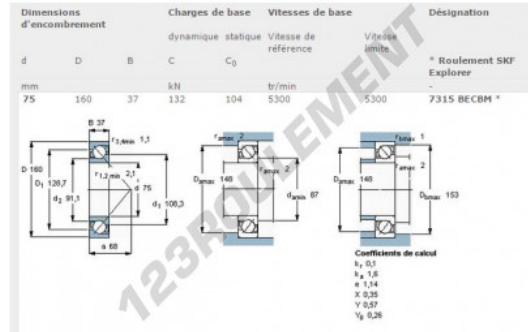

## Roulement à bille simple rangée 7315-BECBM-SKF - 7315-BECBM-SKF

<https://www.123roulement.ca/roulement-palier/roulement-bille/simple-rangee/7315-becbm-skf>

### CARACTÉRISTIQUES PRODUIT

Marque	SKF
N° Ean13	7316577150882
Diam. intérieur	75 mm
Étanchéité	Non étanche
Cage	Métal usiné
Angle de contact	40 °
Diam. extérieur	160 mm
Épaisseur	37 mm
Vitesse limite	6700 rpm
Poids	3200 g
Charge dynamique	132 kN
Charge statique	104 kN
Conditionnement	1