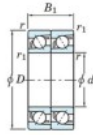

Roulement à bille simple rangée 7932-CDT-FY-JTEKT - 7932-CDT-FY-KOYO

<https://www.123roulement.ca/roulement-palier/roulement-bille/simple-rangee/7932-cdt-fy-koyo>

Boundary dimensions

Bearing No.	Boundary dimensions(mm)					Basic load ratings(kN)		Fatigue load factor		Limiting speeds(min-1)
	d	D	B	r1(max)	r1(min)	Cr	Cor	Cu	f0	Grease Lub
7932CDT FY	160	220	56	2	1	245	289	10.9	16.5	3500

CARACTÉRISTIQUES PRODUIT

Marque	JTEKT
N° Ean13	3616060659101
Diam. intérieur	160 mm
Diam. extérieur	220 mm
Epaisseur	56 mm
Vitesse limite	3500 rpm
Charge dynamique	245 kN
Charge statique	289 kN
Conditionnement	1

contact@123roulement.ca

+33 359 360 490

CRT4 de Lesquin 60 Rue Du Haut De Sainghin 59273 Fretin FRANCE