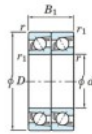

Roulement à bille simple rangée 7930-CDT-FY-JTEKT - 7930-CDT-FY-KOYO

<https://www.123roulement.ca/roulement-palier/roulement-bille/simple-rangee/7930-cdt-fy-koyo>

Boundary dimensions

Bearing No.	Boundary dimensions(mm)					Basic load ratings(kN)		Fatigue load factor		Limiting speeds(min-1)
	d	D	B	r1(mm)	r1(mm)	C	C0	Ca	Cb	Grease lub.
7930CDT FY	150	210	56	2	1	241	263	10.9	16.3	3700

CARACTÉRISTIQUES PRODUIT

Marque	JTEKT
N° Ean13	3616060658982
Diam. intérieur	150 mm
Diam. extérieur	210 mm
Epaisseur	56 mm
Vitesse limite	3700 rpm
Charge dynamique	241 kN
Charge statique	263 kN
Conditionnement	1

contact@123roulement.ca

+33 359 360 490

CRT4 de Lesquin 60 Rue Du Haut De Sainghin 59273 Fretin FRANCE