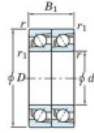

Roulement à bille simple rangée 7912-CDT-FY-JTEKT - 7912-CDT-FY-KOYO

<https://www.123roulement.ca/roulement-palier/roulement-bille/simple-rangee/7912-cdt-fy-koyo>

Boundary dimensions

Bearing No.	Boundary dimensions(mm)					Basic load ratings(kN)		Fatigue load factor		Limiting speeds(min-1)
	d	D	B	r1(mm)	r2(mm)	C_r	C_{0r}	f₀	f₁	Grease lub.
7912CDT FY	60	85	26	1	0.6	47.2	43.6	2.35	16.3	9100

CARACTÉRISTIQUES PRODUIT

Marque	JTEKT
N° Ean13	3616060657107
Diam. intérieur	60 mm
Diam. extérieur	85 mm
Epaisseur	26 mm
Vitesse limite	9100 rpm
Charge dynamique	47.2 kN
Charge statique	43.6 kN
Conditionnement	1

contact@123roulement.ca

+33 359 360 490

CRT4 de Lesquin 60 Rue Du Haut De Sainghin 59273 Fretin FRANCE