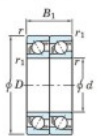

Roulement à bille simple rangée 7007-CDT-FY-JTEKT - 7007-CDT-FY-KOYO

<https://www.123roulement.ca/roulement-palier/roulement-bille/simple-rangee/7007-cdt-fy-koyo>

Boundary dimensions

Bearing No.	Boundary dimensions(mm)					Basic load ratings(kN)		Fatigue load factor		Limiting speeds(min-1)
	d	D	B	r1(mm)	r2(mm)	Cr	C0r	C0	#)	Grease Lub.
7007CDT FY	35	62	28	1	0.6	38.8	27.4	1.7	15	13000

CARACTÉRISTIQUES PRODUIT

Marque	JTEKT
N° Ean13	3616060656445
Diam. intérieur	35 mm
Diam. extérieur	62 mm
Epaisseur	28 mm
Vitesse limite	13000 rpm
Charge dynamique	38.8 kN
Charge statique	27.4 kN
Conditionnement	1

contact@123roulement.ca

+33 359 360 490

CRT4 de Lesquin 60 Rue Du Haut De Sainghin 59273 Fretin FRANCE