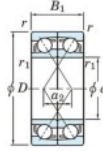

Roulement à bille simple rangée 7024-CDF-FY-JTEKT - 7024-CDF-FY-KOYO

<https://www.123roulement.ca/roulement-palier/roulement-bille/simple-rangee/7024-cdf-fy-koyo>

Boundary dimensions

Angular ball bearings Face to face (DF)

Bearing No.	Boundary dimensions(mm)					Basic load ratings(kN)		Fatigue load limit(kN)	factor	Limiting speeds(min-1)
	d	D	B	r1(min)	r1(max)	Cr	C0r	lim		
7024CDF FY	120	180	56	2	-	216	226	10.2	16	4300

CARACTÉRISTIQUES PRODUIT