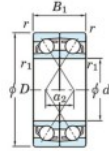

## Roulement à bille simple rangée 7924-CDF-FY-JTEKT - 7924-CDF-FY-KOYO

<https://www.123roulement.ca/roulement-palier/roulement-bille/simple-rangee/7924-cdf-fy-koyo>

Boundary dimensions

Angular ball bearings Face to face (FF)

Bearing No.	Boundary dimensions(mm)					Basic load ratings(kN)		Fatigue load factor		Limiting speeds(min-1)
	d	D	B	r (mm)	r1 (mm)	C <sub>r</sub>	C <sub>0r</sub>	f <sub>0</sub>	f <sub>0</sub>	Grease lub.
7924CDF FY	120	165	44	1.1	-	146	162	7.1	16.5	4700

### CARACTÉRISTIQUES PRODUIT

Marque	JTEKT
N° Ean13	3616060653338
Diam. intérieur	120 mm
Diam. extérieur	165 mm
Epaisseur	44 mm
Vitesse limite	4700 rpm
Charge dynamique	146 kN
Charge statique	162 kN
Conditionnement	1