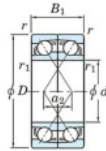

Roulement à bille simple rangée 7022-DF-FY-JTEKT - 7022-DF-FY-KOYO

<https://www.123roulement.ca/roulement-palier/roulement-bille/simple-rangee/7022-df-fy-koyo>

Boundary dimensions

Angular ball bearings Face to face (DF)

Bearing No.	Boundary dimensions(mm)					Basic load ratings(kN)		Fatigue load factor		Limiting speeds(min-1)
	d	D	B	r1(min)	r1(max)	Cr	Cor	C0	F0	Grease lub.
7022DF FY	110	170	56	2	-	187	186	8.55	-	3300