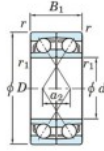

Roulement à bille simple rangée 7412-BDF-FY-JTEKT - 7412-BDF-FY-KOYO

<https://www.123roulement.ca/roulement-palier/roulement-bille/simple-rangee/7412-bdf-fy-koyo>

Boundary dimensions

Angular ball bearings Face to face (FF)

Bearing No.	Boundary dimensions(mm)					Basic load ratings(kN)		Fatigue load limit(kN)		Limiting speeds(min-1)
	d	D	B	r1(mm)	r2(mm)	C _r	C _{0r}	C _u	f ₀	
7412BDF FY	60	150	70	2.1	-	243	173	11.8	-	2800