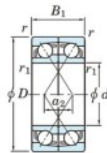

Roulement à bille simple rangée 7011-BDF-FY-JTEKT - 7011-BDF-FY-KOYO

<https://www.123roulement.ca/roulement-palier/roulement-bille/simple-rangee/7011-bdf-fy-koyo>

Boundary dimensions

Angular ball bearings Face to face (FF)

Bearing No.	Boundary dimensions(mm)					Basic load ratings(kN)		Fatigue load limit(kN)	factor	Limiting speeds(min-1)
	d	D	B	r (min)	r1 (min)	Cr	Cor	Cr	f0	Grease lub.
7011BDF FY	55	90	36	1.1	-	56.7	47.5	2.55	-	5000

CARACTÉRISTIQUES PRODUIT

Marque	JTEKT
N° Ean13	3616060651693
Diam. intérieur	55 mm
Diam. extérieur	90 mm
Epaisseur	36 mm
Vitesse limite	5000 rpm
Charge dynamique	56.7 kN
Charge statique	47.5 kN
Conditionnement	1