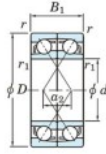

Roulement à bille simple rangée 7407-BDF-FY-JTEKT - 7407-BDF-FY-KOYO

<https://www.123roulement.ca/roulement-palier/roulement-bille/simple-rangee/7407-bdf-fy-koyo>

Boundary dimensions

Angular ball bearings Face to face (FF)

Bearing No.	Boundary dimensions(mm)					Basic load ratings(kN)		Fatigue load limit(kN)	factor	Limiting speeds(min-1)
	d	D	B	r1(min)	r1(max)	Cr	Cor	Lim	f0	Grease lub.
7407BDF FY	35	100	50	1.5	-	114	68.6	4.9	-	4300