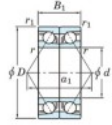

Roulement à bille simple rangée 7340-DB-FY-JTEKT - 7340-DB-FY-KOYO

<https://www.123roulement.ca/roulement-palier/roulement-bille/simple-rangee/7340-db-fy-koyo>

Boundary dimensions

Bearing No.	Boundary dimensions(mm)					Basic load ratings(kN)		Fatigue load factor		Limiting speeds(min-1)
	d	D	B	r1(mm)	r2(mm)	C_r	C_{0r}	f₀	Grease Lub.	Oil Lub.
7340DB FY	200	420	160	5	2	964	1320	38.6	-	1300

CARACTÉRISTIQUES PRODUIT

Marque	JTEKT
N° Ean13	3616060649065
Diam. intérieur	200 mm
Diam. extérieur	420 mm
Epaisseur	160 mm
Vitesse limite	1300 rpm
Charge dynamique	964 kN
Charge statique	1320 kN
Conditionnement	1

contact@123roulement.ca

+33 359 360 490

CRT4 de Lesquin 60 Rue Du Haut De Sainghin 59273 Fretin FRANCE