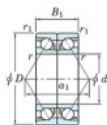

Roulement à bille simple rangée 7024-DB-FY-JTEKT - 7024-DB-FY-KOYO

<https://www.123roulement.ca/roulement-palier/roulement-bille/simple-rangee/7024-db-fy-koyo>

Boundary dimensions

Bearing No.	Boundary dimensions(mm)					Basic load ratings(kN)		Fatigue load limit(kN) C₁₀	Factor f₀	Limiting speeds(min-1) Grease L₁₀
	d	D	B	r1(mm)	r2(mm)	C_r	C_{0r}			
7024DB FY	120	180	56	2	1	196	206	9	-	3100

CARACTÉRISTIQUES PRODUIT

Marque	JTEKT
N° Ean13	3616060648082
Diam. intérieur	120 mm
Diam. extérieur	180 mm
Epaisseur	56 mm
Vitesse limite	3100 rpm
Charge dynamique	196 kN
Charge statique	206 kN
Conditionnement	1

contact@123roulement.ca

+33 359 360 490

CRT4 de Lesquin 60 Rue Du Haut De Sainghin 59273 Fretin FRANCE