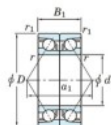

Roulement à bille simple rangée 7014-DB-FY-JTEKT - 7014-DB-FY-KOYO

<https://www.123roulement.ca/roulement-palier/roulement-bille/simple-rangee/7014-db-fy-koyo>

Boundary dimensions

Bearing No.	Boundary dimensions(mm)						Basic load ratings(kN)		Fatigue load factor	Limiting speeds(min-1)	
	d	D	B	r1(min)	r1(max)	Cr	C0r	lim1(kN)			lim2
7014DB FY	70	110	40	1.1	0.6	86.7	78.7	4.3	-	5300	

CARACTÉRISTIQUES PRODUIT

Marque	JTEKT
N° Ean13	3616060646873
Diam. intérieur	70 mm
Diam. extérieur	110 mm
Epaisseur	40 mm
Vitesse limite	5300 rpm
Charge dynamique	86.7 kN
Charge statique	78.7 kN
Conditionnement	1

contact@123roulement.ca

+33 359 360 490

CRT4 de Lesquin 60 Rue Du Haut De Sainghin 59273 Fretin FRANCE