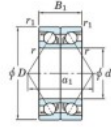

Roulement à bille simple rangée 7211-BDB-FY-JTEKT - 7211-BDB-FY-KOYO

<https://www.123roulement.ca/roulement-palier/roulement-bille/simple-rangee/7211-bdb-fy-koyo>

Boundary dimensions

Bearing No.	Boundary dimensions(mm)					Basic load ratings(kN)		Fatigue load factor	Limiting speeds(min-1)	
	d	D	B	r1(mm)	r2(mm)	C_r	C₀			Grease lub.
7211BDB FY	55	100	42	1.5	1	89.6	67.6	3.95	4600	

CARACTÉRISTIQUES PRODUIT

Marque	JTEKT
N° Ean13	3616060646439
Diam. intérieur	55 mm
Diam. extérieur	100 mm
Epaisseur	42 mm
Vitesse limite	4600 rpm
Charge dynamique	89.6 kN
Charge statique	67.6 kN
Conditionnement	1

contact@123roulement.ca

+33 359 360 490

CRT4 de Lesquin 60 Rue Du Haut De Sainghin 59273 Fretin FRANCE