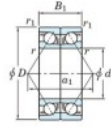

Roulement à bille simple rangée 7315-BDB-JTEKT - 7315-BDB-KOYO

<https://www.123roulement.ca/roulement-palier/roulement-bille/simple-rangee/7315-bdb-koyo>

Boundary dimensions

Bearing No.	Boundary dimensions(mm)					Basic load ratings(kN)		Fatigue load limit(kN)	factor	Limiting speeds(min-1)
	d	D	B	r1(mm)	r2(mm)	Cr	Cor	fat		
7315BDB	75	160	74	2.1	1.1	253	195	11.7	-	2400

CARACTÉRISTIQUES PRODUIT

Marque	JTEKT
N° Ean13	4549250201592
Diam. intérieur	75 mm
Diam. extérieur	160 mm
Epaisseur	74 mm
Vitesse limite	2400 rpm
Charge dynamique	253 kN
Charge statique	195 kN
Conditionnement	1

contact@123roulement.ca

+33 359 360 490

CRT4 de Lesquin 60 Rue Du Haut De Sainghin 59273 Fretin FRANCE