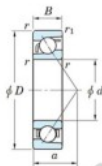

Roulement à bille simple rangée 7038-B-FY-JTEKT - 7038-B-FY-KOYO

<https://www.123roulement.ca/roulement-palier/roulement-bille/simple-rangee/7038-b-fy-koyo>

Boundary dimensions

Single row angular bearing

Bearing No.	Boundary dimensions(mm)					Basic load ratings(kN)		Fatigue load limit(kN)	factor	Limiting speeds(min-1) (Grease lub.)
	d	D	B	r1(max)	r2(max)	C0	C0r	Cu		
7038B FY	190	290	46	2.1	1.1	243	241	8.15	-	1700