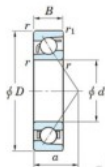

## Roulement à bille simple rangée 7938-C-FY-JTEKT - 7938-C-FY-KOYO

<https://www.123roulement.ca/roulement-palier/roulement-bille/simple-rangee/7938-c-fy-koyo>

Boundary dimensions

Single row angular bearing

Bearing No.	Boundary dimensions(mm)					Basic load ratings(kN)		Fatigue load factor		Limiting speeds(min-1)
	d	D	B	r(mm)	r1(mm)	Cr	CDr	Cu	SD	Grease lub.
7938C FY	190	260	33	2	1	198	197	6.85	16.5	3300

### CARACTÉRISTIQUES PRODUIT

Marque	JTEKT
N° Ean13	3616060643612
Diam. intérieur	190 mm
Diam. extérieur	260 mm
Epaisseur	33 mm
Vitesse limite	3300 rpm
Charge dynamique	198 kN
Charge statique	197 kN
Conditionnement	1