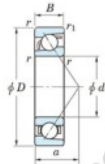

Roulement à bille simple rangée 7336-FY-JTEKT - 7336-FY-KOYO

<https://www.123roulement.ca/roulement-palier/roulement-bille/simple-rangee/7336-fy-koyo>

Boundary dimensions

Single row angular bearing

| Bearing No. | Boundary dimensions(mm) | | | | | Basic load ratings(kN) | | Fatigue load limits(kN) | | factor | Limiting speeds(min-1) Grease lub. |
|-------------|-------------------------|-----|----|--------|---------|------------------------|-----|-------------------------|---|--------|---------------------------------------|
| | d | D | B | r (mm) | r1 (mm) | Cr | Cor | C0 | 0 | | |
| 7336 FY | 180 | 380 | 75 | 4 | 1.5 | 512 | 534 | 16.5 | - | | 1900 |

CARACTÉRISTIQUES PRODUIT

| | |
|------------------|---------------|
| Marque | JTEKT |
| N° Ean13 | 3616060643605 |
| Diam. intérieur | 180 mm |
| Diam. extérieur | 380 mm |
| Epaisseur | 75 mm |
| Vitesse limite | 1900 rpm |
| Charge dynamique | 512 kN |
| Charge statique | 534 kN |
| Conditionnement | 1 |