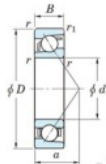

## Roulement à bille simple rangée 7212-B-FY-JTEKT - 7212-B-FY-KOYO

<https://www.123roulement.ca/roulement-palier/roulement-bille/simple-rangee/7212-b-fy-koyo>

Boundary dimensions

Single row angular bearing

Bearing No.	Boundary dimensions(mm)					Basic load ratings(kN)		Fatigue load factor		Limiting speeds(min-1) Gross lub.
	d	D	B	r(mm)	r1(mm)	Cr	Cor	Cu	f0	
7212B FY	60	110	22	1.5	1	66.8	41.6	2.45	-	5100

### CARACTÉRISTIQUES PRODUIT

Marque	JTEKT
N° Ean13	3616060641342
Diam. intérieur	60 mm
Diam. extérieur	110 mm
Epaisseur	22 mm
Vitesse limite	5100 rpm
Charge dynamique	66.8 kN
Charge statique	41.6 kN
Conditionnement	1