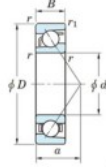

## Roulement à bille simple rangée 7306-C-FY-JTEKT - 7306-C-FY-KOYO

<https://www.123roulement.ca/roulement-palier/roulement-bille/simple-rangee/7306-c-fy-koyo>

Boundary dimensions

Single row angular bearing

Bearing No.	Boundary dimensions(mm)					Basic load ratings(kN)		Fatigue load limit(kN)		Limiting factor	
	d	D	B	r(max)	r1(max)	Cr	Cor	Cu	SD	Grease lub.	
7306C FY	30	72	19	1.1	0.6	40.4	20.3	1.5	13.4	16000	

### CARACTÉRISTIQUES PRODUIT

Marque	JTEKT
N° Ean13	3616060640536
Diam. intérieur	30 mm
Diam. extérieur	72 mm
Épaisseur	19 mm
Vitesse limite	16000 rpm
Charge dynamique	40.4 kN
Charge statique	20.3 kN
Conditionnement	1