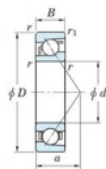

## Roulement à bille simple rangée 7405-FY-JTEKT - 7405-FY-KOYO

<https://www.123roulement.ca/roulement-palier/roulement-bille/simple-rangee/7405-fy-koyo>

Boundary dimensions

Single row angular bearing

Bearing No.	Boundary dimensions(mm)					Basic load ratings(kN)		Fatigue load limits(kN)		factor	Limiting speeds(min-1) Grease lub.
	d	D	B	r (mm)	r1 (mm)	Cr	C0r	C10	10		
7405 FY	25	80	21	1.5	1	49.7	23.2	1.8	-	-	8200

### CARACTÉRISTIQUES PRODUIT

Marque	JTEKT
N° Ean13	3616060640437
Diam. intérieur	25 mm
Diam. extérieur	80 mm
Epaisseur	21 mm
Vitesse limite	8200 rpm
Charge dynamique	49.7 kN
Charge statique	23.2 kN
Conditionnement	1