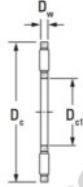

Butée à aiguilles NTA-1828-JTEKT - NTA-1828-KOYO

<https://www.123roulement.ca/roulement-palier/roulement-aiguilles/butee-aiguille/nta-1828-koyo>

Boundary dimensions

Inch series separate type

Bearing No.	Boundary dimensions(mm)			Basic load ratings(kN)		Fatigue load limit(kN)	Limiting speeds(min-1)
	Dc1	Dc	Dw	Ca	COa	Cu	
NTA-1828	28,58	44,45	1,9837	16,68	71,17	7,3	9600

CARACTÉRISTIQUES PRODUIT

Marque	JTEKT
N° Ean13	87796002586
Diam. intérieur	28.58 mm
Diam. extérieur	44.45 mm
Epaisseur	1.984 mm
Vitesse limite	9600 rpm
Poids	15 g
Charge dynamique	16.68 kN
Charge statique	71.17 kN
Conditionnement	1