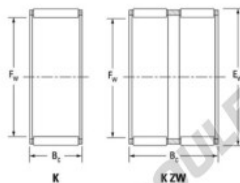

Cage à aiguilles K70-80-40-F-JTEKT - K70-80-40-F-KOYO

<https://www.123roulement.ca/roulement-palier/roulement-aiguilles/cage/k70-80-40-f-koyo>

Boundary dimensions

Radial needle roller and cage assemblies

Bearing No.	Boundary dimensions(mm)			Basic load ratings(kN)		Fatigue load limit(kN)	Limiting speed(min-1)	
	Pw	Ear	Bc	Cr	Cor	Cu	Grease lub.	Oil lub.
K70X85X40F	70	85	40	118	203	32.4	4100	6300

CARACTÉRISTIQUES PRODUIT

Marque	JTEKT
N° Ean13	3616060636393
Diam. intérieur	70 mm
Diam. extérieur	85 mm
Epaisseur	40 mm
Vitesse limite	4100 rpm
Charge dynamique	118 kN
Charge statique	203 kN
Conditionnement	1

contact@123roulement.ca